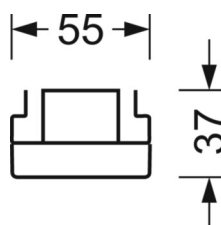

Механика

цвет корпуса	белый стандартный для электротехники RAL 9016
размеры (LxWxH/DxH)	1531mm x 55mm x 37mm
вес (нетто)	2kg
Вид монтажа	сборка трековых систем, световая структура

DEEP-LINK

<https://www.regiolux.de/ru/article/19477004190>

Ссылка	LED 9000lm 865
ηLB	100 %
Φ ↓/↑	90 % / 10 %
UGR поп./вдоль	26.9 / 26.3

размеры

L	1531 mm	Длина
B	55 mm	Ширина
H	37 mm	Высота