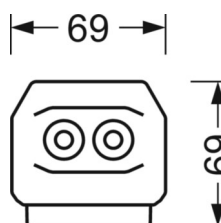

Механика

цвет корпуса	белый стандартный для электротехники RAL 9016
размеры (LxWxH/DxH)	1531mm x 55mm x 37mm
вес (нетто)	2kg
Вид монтажа	сборка трековых систем, световая структура

DEEP-LINK

<https://www.regiolux.de/ru/article/19477004190>

Ссылка	LED 9000lm 865
ηLB	100 %
Φ ↓/↑	90 % / 10 %
UGR поп./вдоль	26.9 / 26.3

размеры

L	1531 mm	Длина
B	55 mm	Ширина
H	37 mm	Высота