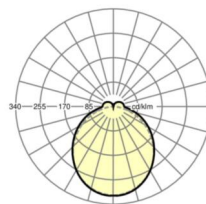

электротехника

Балласт	Электронный драйвер (1 штука)
Мощность системы	53W
сетевое напряжение	230V/50Hz
класс энергосбережения/Источник света	C

Оптика

Оснастка	LED, цветопередача/оттенок света CRI ≥ 80 / 6500K
Допуск для координаты цветности (MacAdam)	3SDCM
Номинальный световой поток	8573lm
Срок службы LED	50000h L80/B10 (Tq 35°C)
светоотдача светильников	163lm/W
Угол излучения	115° (C0) / 110° (C90)
UGR поп./вдоль	26.9 / 26.3

Механика

цвет корпуса	белый стандартный для электротехники RAL 9016
размеры (LxWxH/DxH)	1531mm x 55mm x 37mm
вес (нетто)	2kg
Вид монтажа	сборка трековых систем, световая структура

DEEP-LINK

<https://www.regiolux.de/ru/article/19477004190>

Ссылка	LED 9000lm 865
ηLB	100 %
Φ ↓/↑	90 % / 10 %
UGR поп./вдоль	26.9 / 26.3

размеры

L	1531 mm	Длина
B	55 mm	Ширина
H	37 mm	Высота